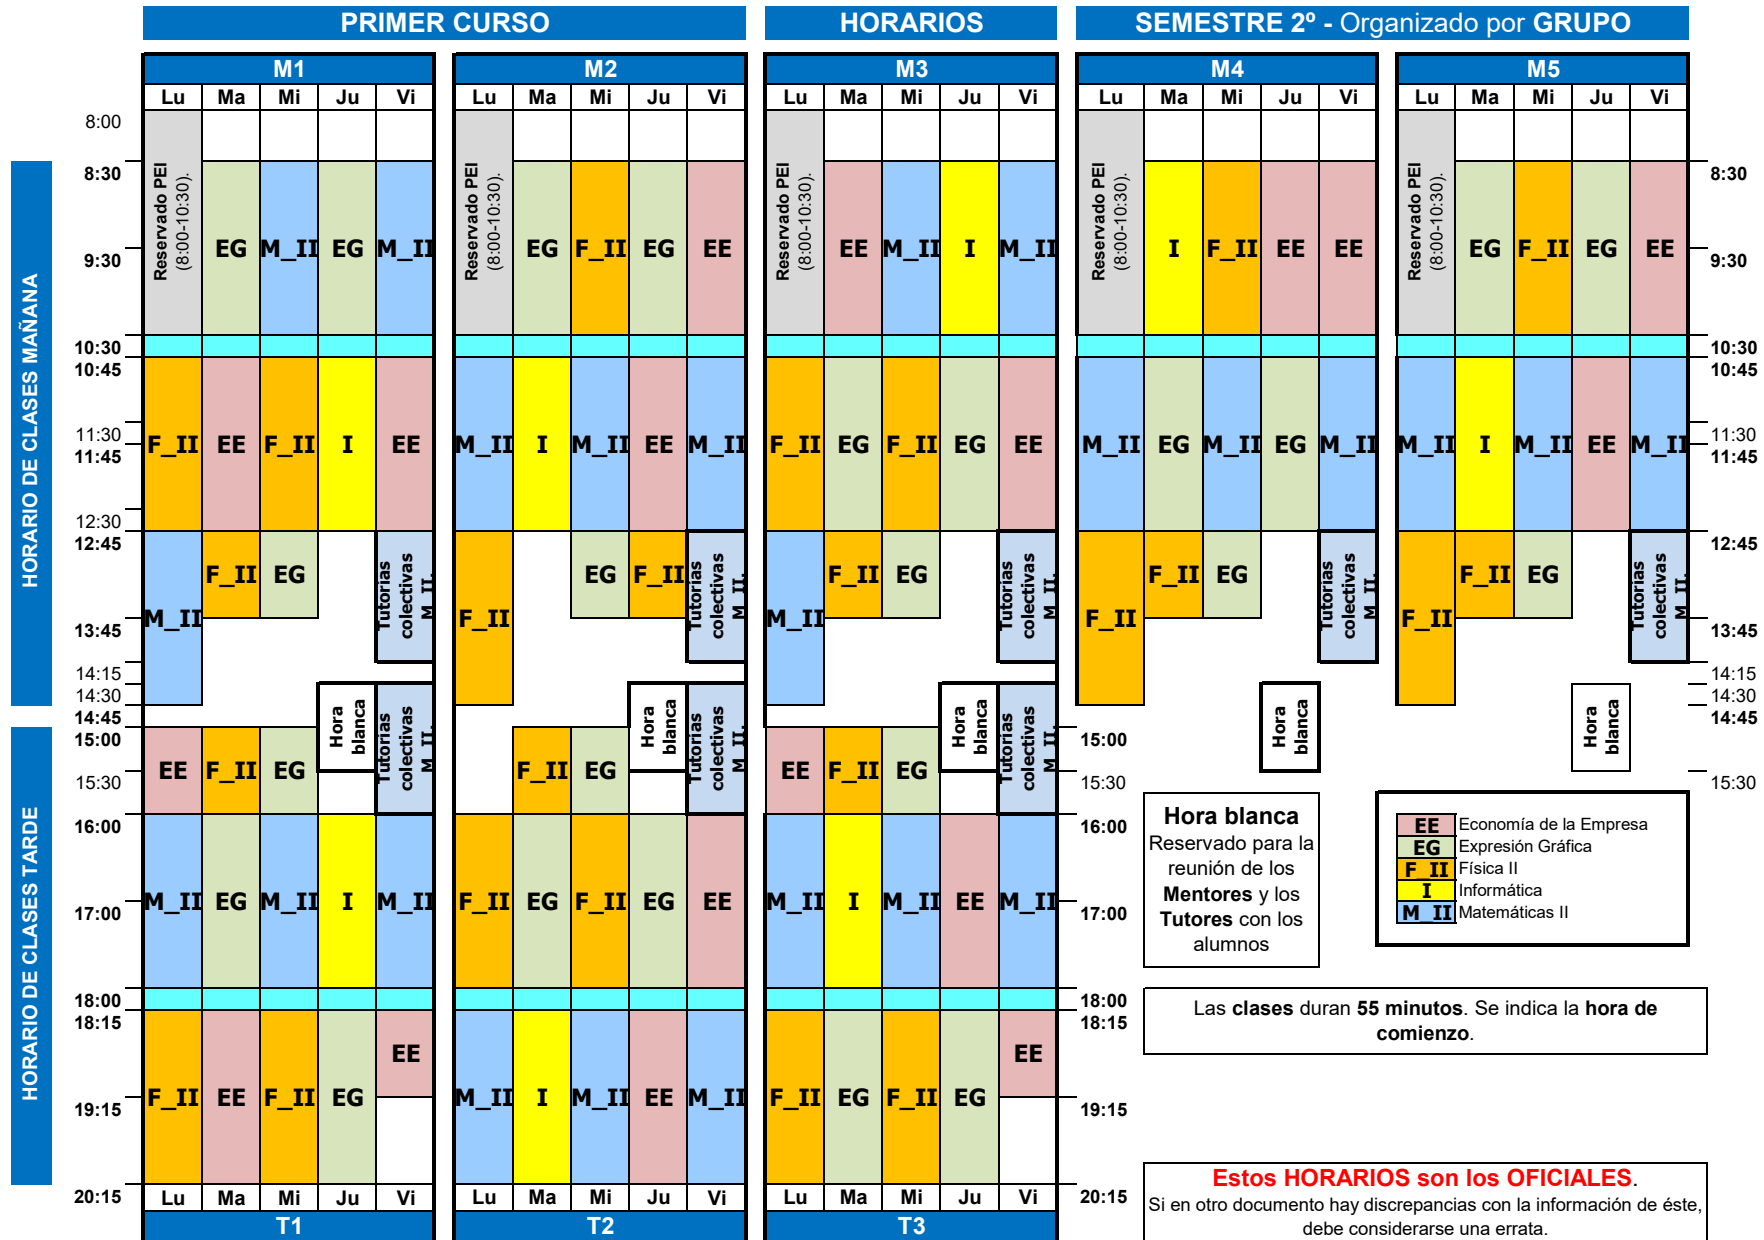

GRADO EN INGENIERÍA AEROESPACIAL

Curso 2024-2025 (con PEI)

NOTA: en la "Hora Blanca" no hay que reservarla en las aulas, significa que no se pueden programar actividades docentes (prácticas, etc) a esa hora, está reservada para que lo alumnos puedan reunirse con sus mentores o tutores.